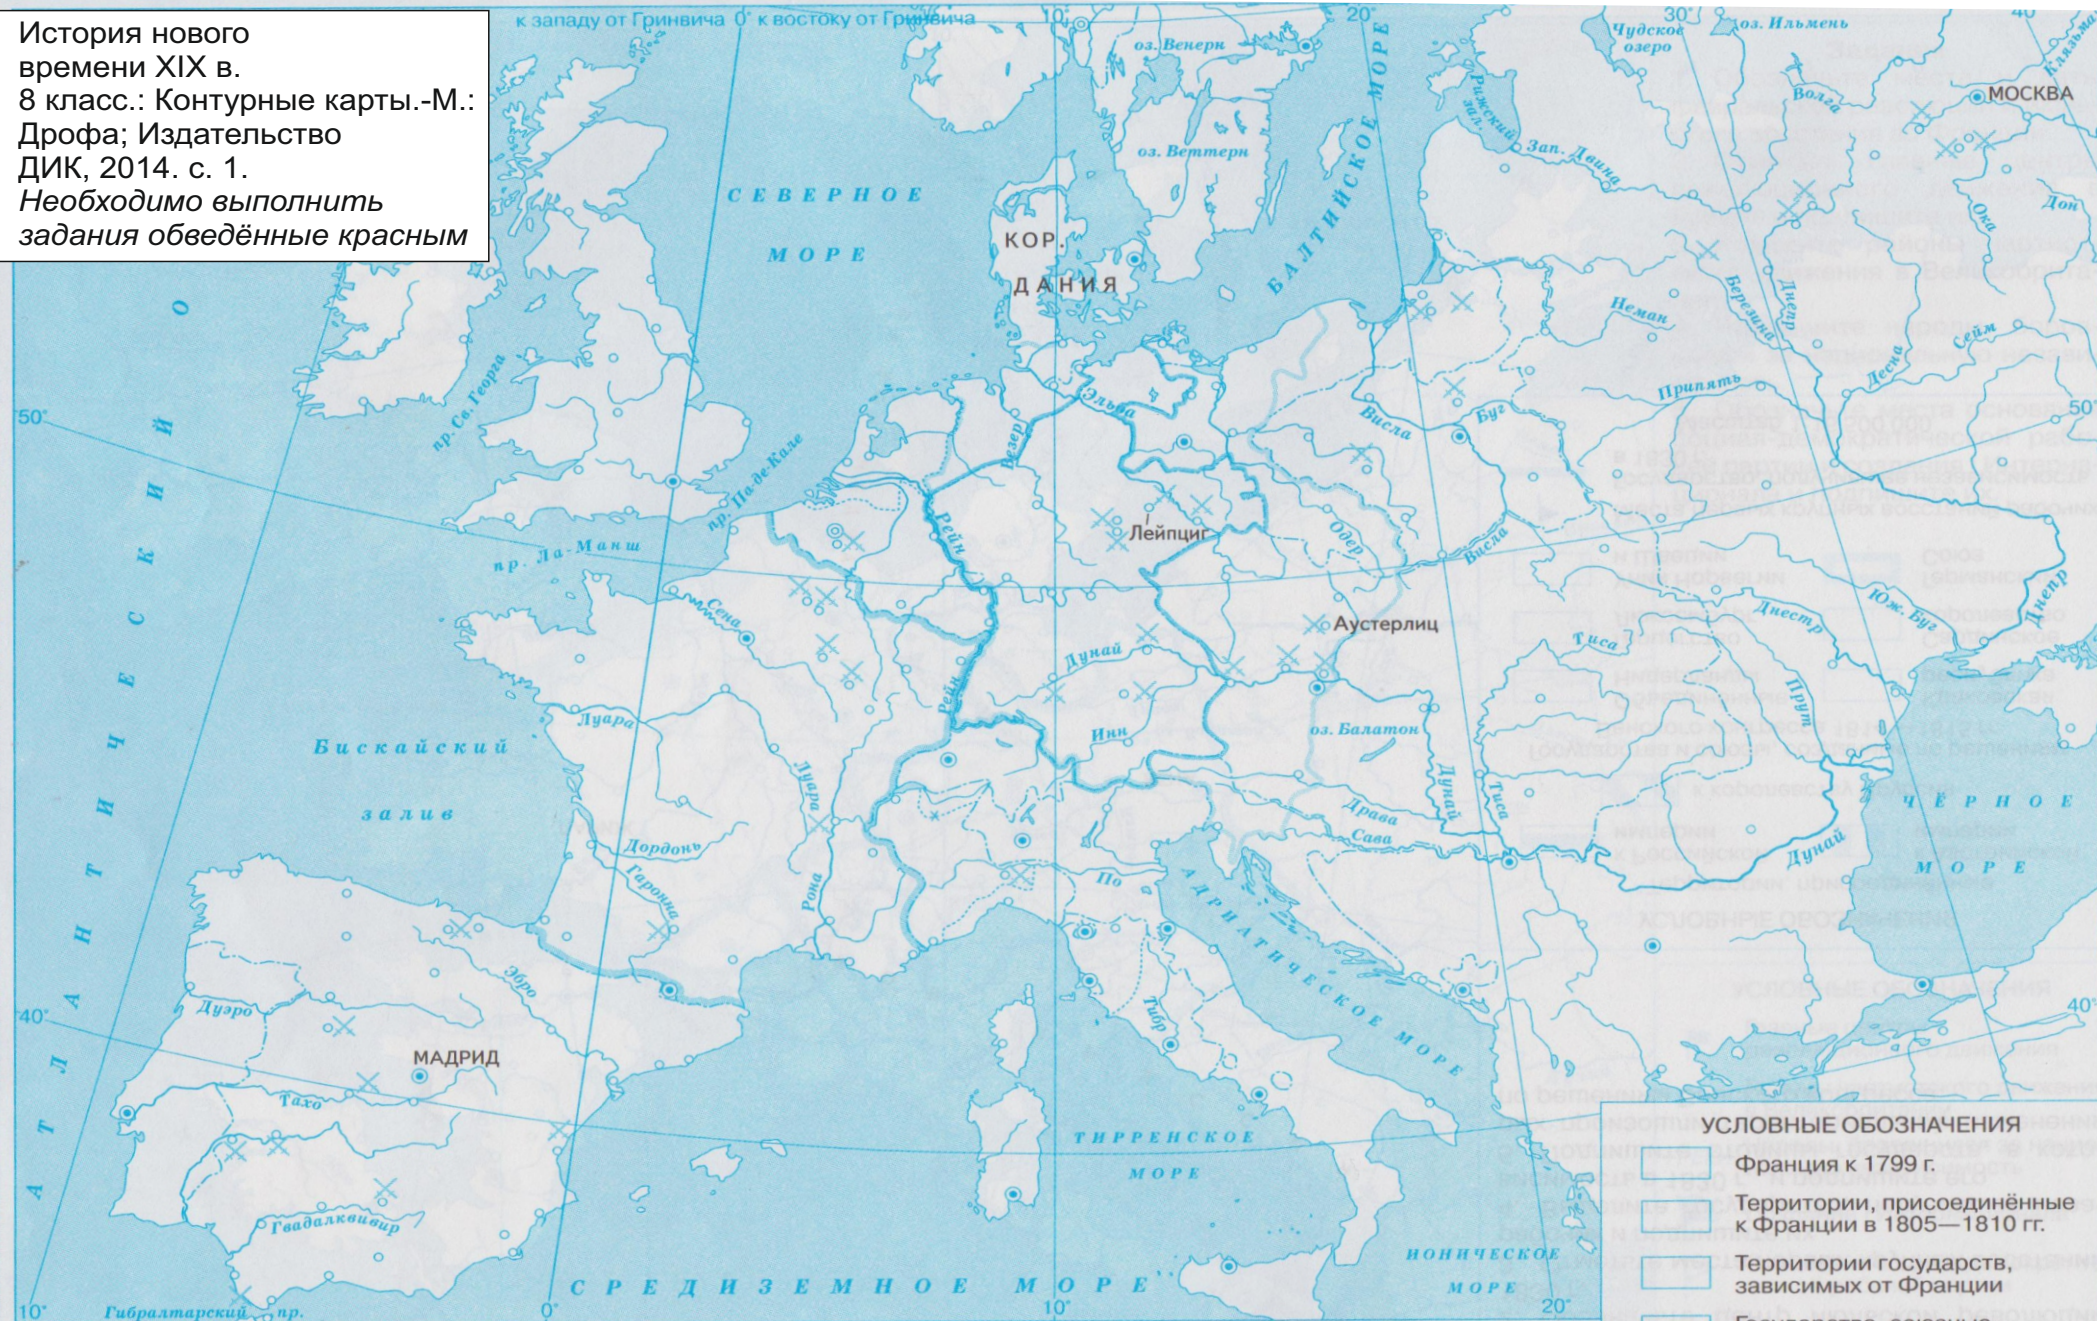

История нового времени XIX в.
8 класс.: Контурные карты.-М.:
Дрофа; Издательство
ДИК, 2014. с. 1.
Необходимо выполнить
задания обведённые красным

УСЛОВНЫЕ ОБОЗНАЧЕНИЯ

- Франция к 1799 г.
- Территории, присоединённые к Франции в 1805—1810 гг.
- Территории государств, зависимых от Франции
- Государства, союзные Франции
- X 6.10.1812 Места и даты важнейших сражений
- ← Основные действия английского флота

Задания

1. Покажите территорию Франции к 1799 г.; территории, присоединённые к Франции в 1805—1810 гг., и территории государств, зависимых от Франции.
2. Выделите государства, союзные Франции.
3. Обозначьте места и даты важнейших сражений в 1799—1815 гг.
4. Отметьте основные районы действий английского флота.
5. Подпишите названия населённых пунктов: Сарагоса, Париж, Ватерлоо, Берлин, Дрезден, Мюнхен, Ульм, Вена, Варшава, Смоленск, Бородино.